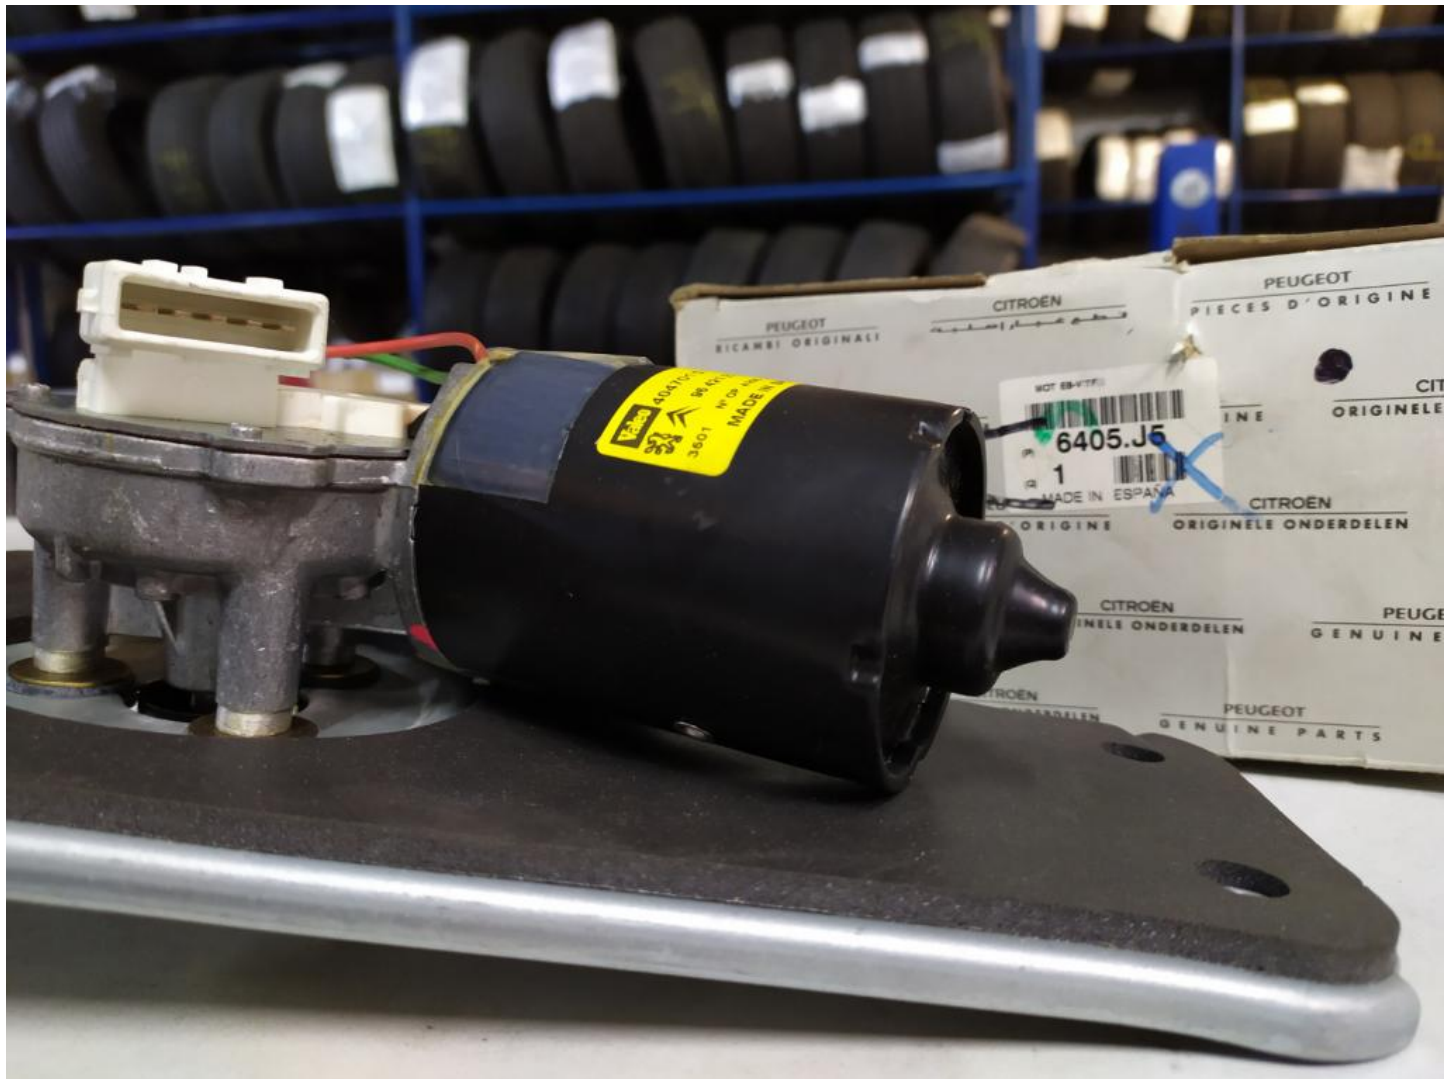

Silnik wycieraczek 6405.J5 Partner/Berlingo - nowy

[Sprzedam] Pozostałe

Na sprzedaż fabrycznie nowy oryginalny silnik wycieraczek do aut koncernu PSA.

Numer OE części 6405.J5

Salon i serwis Peugeot
we Włocławku
ul. Toruńska 85

Zapraszamy serdecznie
pon-pt 8:00 - 17:00
sb 8:00 - 13:00

Pasuje do CITROEN BERLINGO I, PEUGEOT PARTNER I 96->02

Informacje dodatkowe

Część jest nowa czy używana?

Nowa

Oryginał czy zamiennik?

Część oryginalna (OE/OEM)

Adres ogłoszenia

<https://wloclaw.ski/silnik-wycieraczek-6405j5-partner-berlingo-nowy,o740>

Kontakt

Mail: infoaukcje@automotostrefa.pl

Telefon: 544125656

Lokalizacja

Salon Peugeot, WŁOCŁAWEK
Kujawsko-pomorskie (Polska)

MOT EB-VTF
6405.J5
1
MADE IN ESPAÑA

INE

CITROËN
ORIGINELE ONDERDELEN

CITROËN
تجزئة أصلية

PEU
PIECES D'ORIGINE

CITROËN
ORIGINELE ONDERDELEN

PEUGE
GENUINE

OËN
تجزئة أصلية