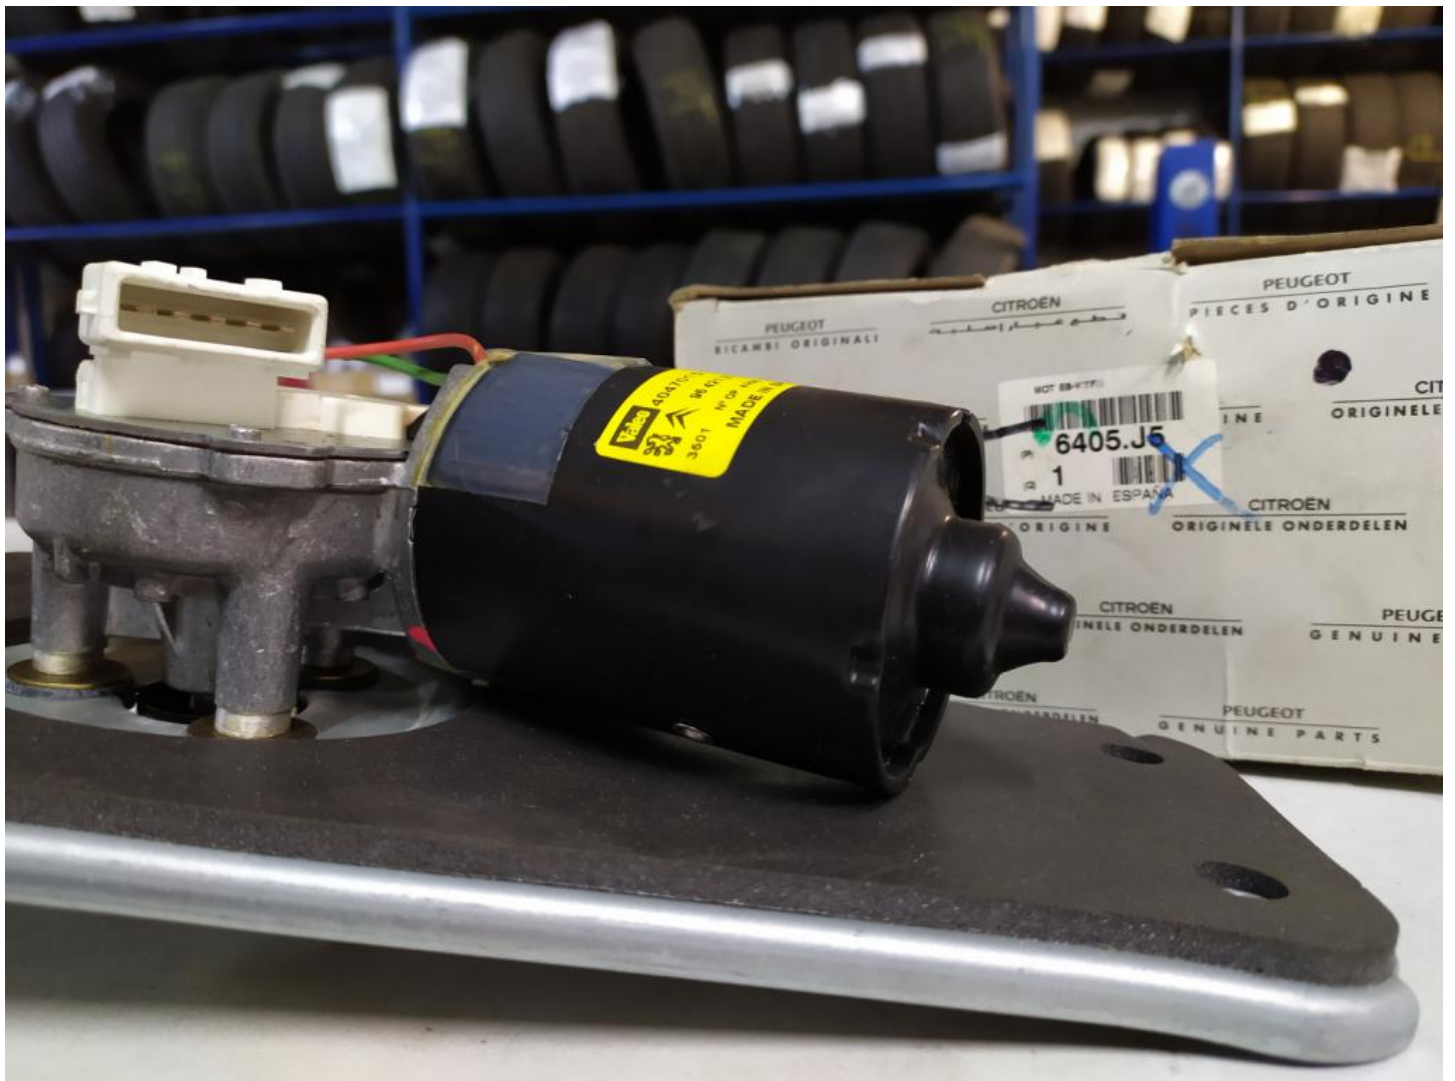

Oryginał czy zamiennik?

Część oryginalna (OE/OEM)

Adres ogłoszenia

<https://wloclaw.ski/silnik-wycieraczek-6405j5-partner-berlingo-nowy,o740>

Kontakt

Mail: infoaukcje@automotostrefa.pl

Telefon: 544125656

Lokalizacja

Salon Peugeot, WŁOCŁAWEK
Kujawsko-pomorskie (Polska)

Ogłoszenie dodano: **2020-01-15 09:51:40**

Ogłoszenie wygasa: **2025-08-28 13:06:05**