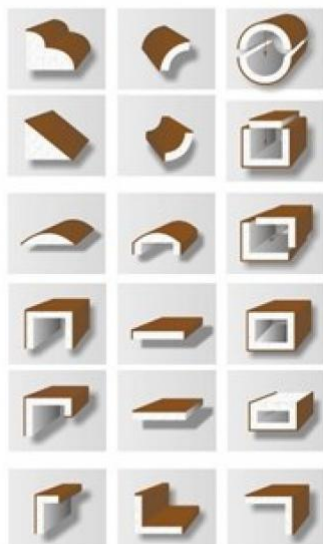

Ogłoszenie wygasa: 2023-04-05 06:58:59

belki rustykalne **Na Wymiar** także duże gabaryty

belki na sufit
maskownice

Zamów darmowe próbki na

tel 721 564 516

www.plastmaker.pl

plastmaker®

WWW.PLASTMAKER.PL