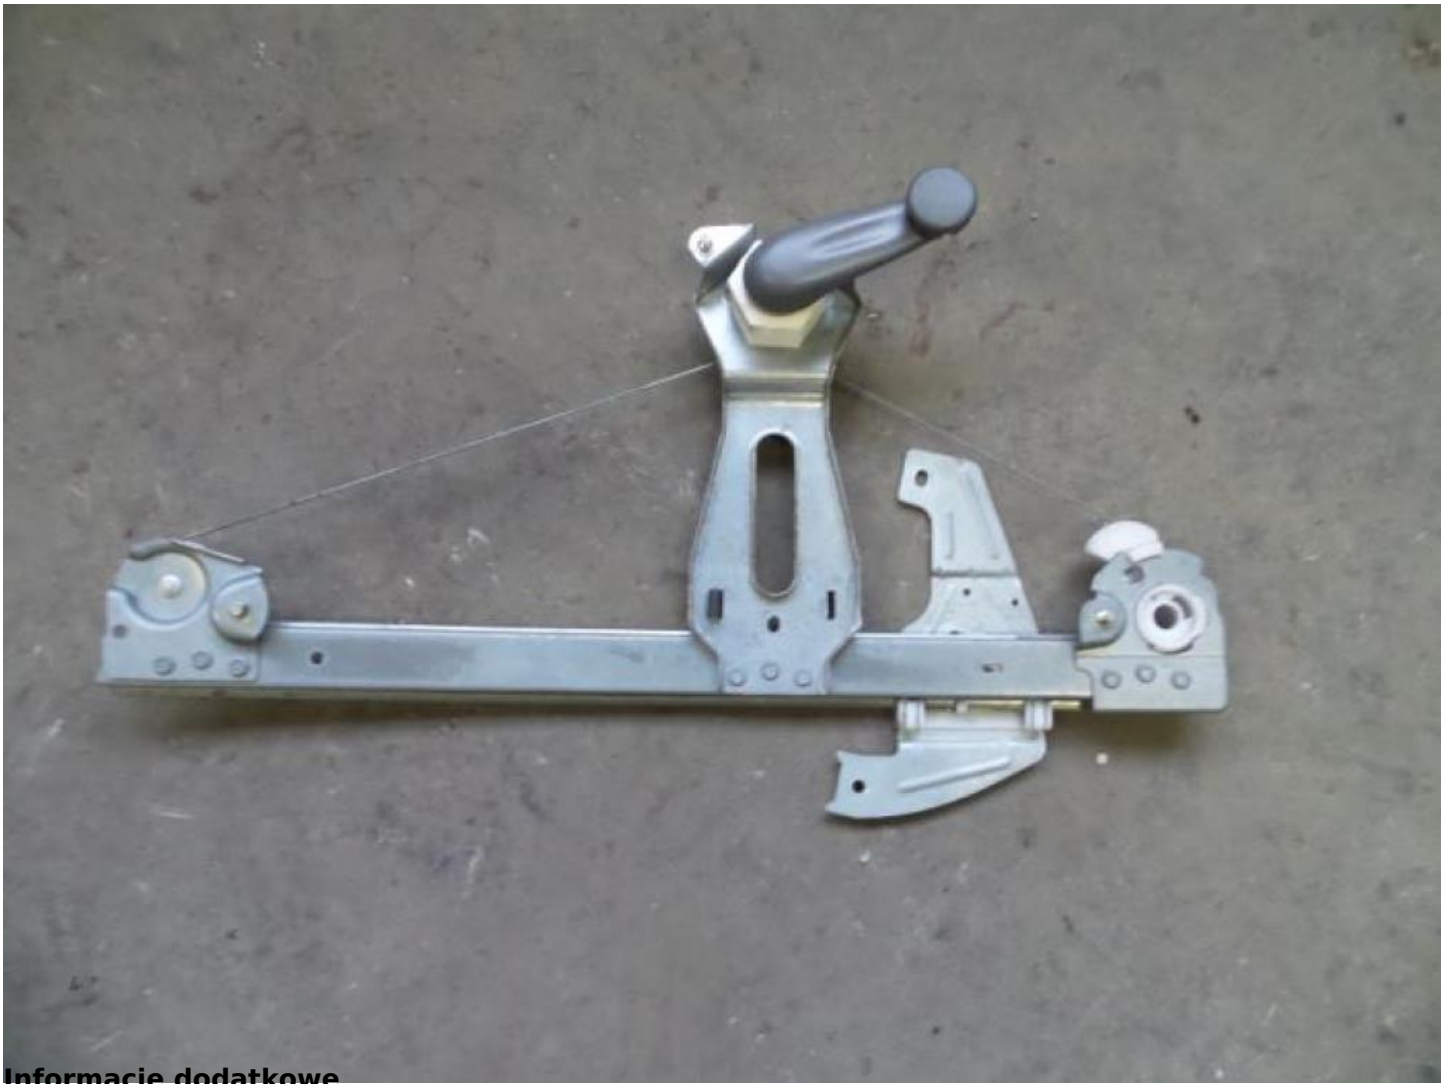

Mechanizm podnoszenia szyby OE 9221.V7

[Sprzedam] Elementy wnętrza

Na sprzedaż oryginalny, fabrycznie nowy podnośnik szyby - drzwi przednie lewe (drzwi kierowcy)

Numer OE: 9221.V7

Salon i serwis Peugeot
we Włocławku
ul. Toruńska 85

Zapraszamy serdecznie
pon-pt 8:00 - 17:00
sb 8:00 - 13:00

Pasuje do:

Citroen C1 1.0 12V, Hatchback, 998cc, 50kW, 2005-06 / 2014-09
Peugeot 107 1.0 12V, Hatchback, 998cc, 50kW, 2005-06 / 2014-09

Informacje dodatkowe

Część jest nowa czy używana?

Nowa

Oryginał czy zamiennik?

Część oryginalna (OE/OEM)

Adres ogłoszenia

<https://wloclaw.ski/mechanizm-podnoszenia-szyby-oe-9221v7,o780>

Kontakt

Mail: infoaukcje@automotostrefa.pl